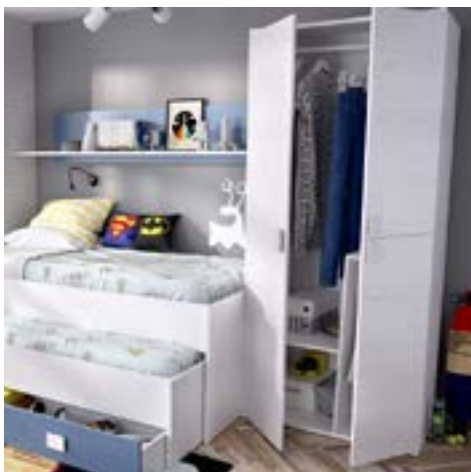

Número de bulto

1/1

Medidas

2040 x 533 x 120 mm

Peso

66,5 kg

Volumen

0,1305 m3

Código E.A.N.

8435511413117