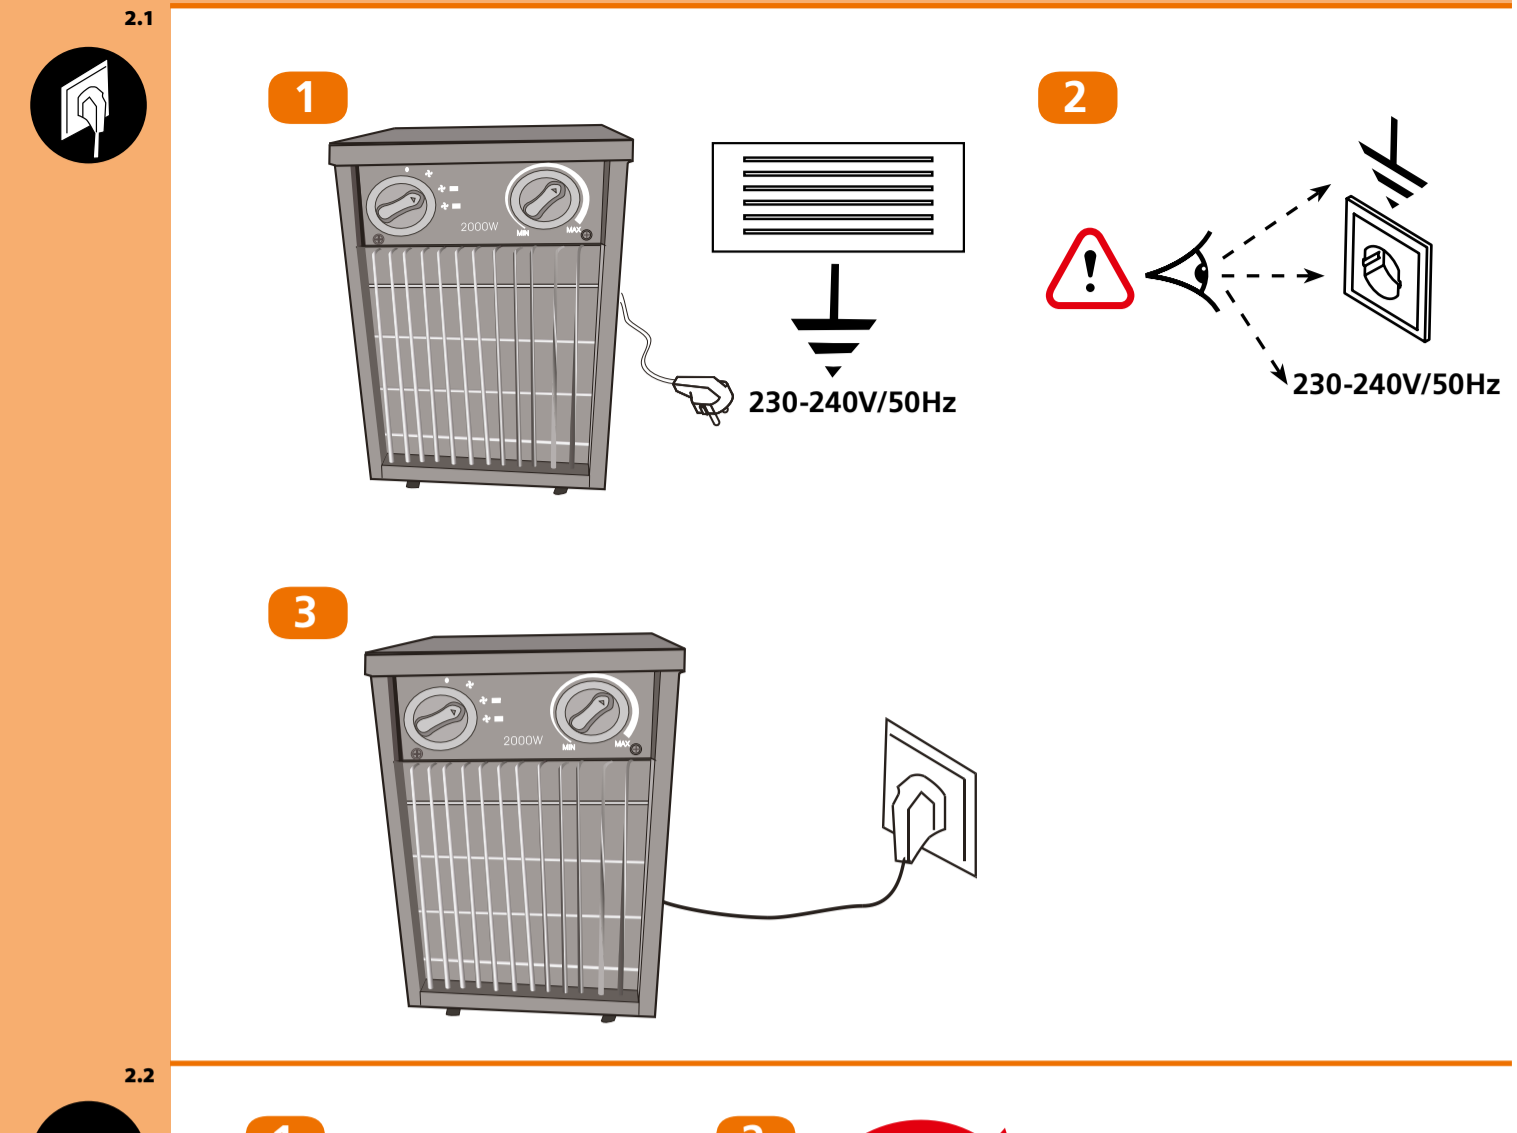

SYMBOLFÖRKLÄNINGAR LEYENDA	LEGÉNDÉ SYMBOLJEN SELTÝTS LEGENDA	LEGENDA LEGENDE	LEGENDA SYMBOLFÖRKLÄNINGAR LEYENDA	ISÄRETTLER	
✗	✓	⚠	⚡	1	➡
Nicht zulässig / Falsch Ikke tillatt / Feilaktig No permitido / Incorrecto Non autorisé / Incorrect Et salitta / väärin	Zulässig / Richtig Tillatt / Korrekt Permitido / Correcto Autorisé / Correct Et salitta / väärin	Ödem Feuer 0 Précision Prudence Yarutlus	Verbot Geisgijf Toma a tierra Prise de terre Maadolettu pösteriä pösteriasaan	Hitostroekin Tilhat Enchufar Brancher Kytke verkkopistoke pösteriasaan	Huomautusten Tilhat Desenchufar Débrancher Irrota verkkopistoke pösteriasaan
Not allowed / Wrong Naa antoosoo Ikke tillatt / Feil Niet toegestaan / Verkeerd Zabronione / niewłaściwe	Allowed / Okay Aantoesoo Tillatt / OK Toegestaan / Goed Zabronione / właściwe	Or Caution 0 Alors Of Otróżnie	Ground connection Mielika verra Jerd'ekontaktat Geard-stegcontact Zasilajęcy przewodem uziemnjącym	Plug in Huostit Plugga in Steek erin Hialt erutt wtyczk	Stop Finis Stopp Stop Hialt erutt lokk
Ej tillåtet / Fel Ni dovoljeno / Napočno Yasak / Yanlış	Tillåtet / OK Dovolený / Pravilno Yasak degil / Doğru	Eller Forsigtig Atti Pozor Şiddet	Jerdad anslutning Ozetrijena ridoička Prirod topraklı	Anslut Yukutir etkičak Fij prizet takan	Koppla från Isvelvotir etkičak Fij prizet takan
Temperatursanzeige Temperaturangabe Indicación de temperatura Indication temperature Lämpötilmämittäin Temp. indication Indicaciones temperatura Temperatur-indikator Temperatuurindicatie Wskazanie temperatury Temp.jelčikanje Prilaz temperature Scaklık gaeset	Reparatur nur durch anerkannte Firma Må kun repareres af en fagmand Réparation professionnelle exclusivement Korjaukset saa suorittaa vain ammattikäytöä Professional repair only Reparazione solo da ditto qualificata Skal kun repareres av fagfolk Reparatur uiskakutend door erkend bedrijf Naprawa wyłącznie przez autoryzowany serwis naprawczy Endast professionell reparation Poprawki najtrodziej upoznajęcijszy serwis Sadacsoo profesyonel tamir	Kundenservicefirma anrufen Kontakt serviceafdelingen Contacter le département de service Ota yhteyshenkilöön Contact service department Contactare la serviziu Ta kontakt med serviceafdelingen Contacteer servicebedrijf Skontaktować się z serwisem naprawczym Kontaktá servicoafdeling Pikilločte servis Servis le girtijän	Kontrollereen Sie Kontroller Controler Controla Check Controllare Kontrollieren Controllere Denelemek	Hier Gebiete Ventilator Controler Controla Check Controllare Kontrollieren Controllere Denelemek	Heizen Warmen Chauffage Lämmitys Heating Riscaldamento Opwarming Verwarming Uppvärmning Gerfe Isuttua

Modell	Strømverbrucg nom.	Spanning	Gewicht	Maße (B x T x H) (mm)	Raumkapazität	Schutzklasse	Anzahl Heizeinstellungen	Thermostat
EFH 5120	2000 W	220-240/50/1 V/Hz/PH	2,8 kg	195 x 177 x 285	80 m³	IP44	2	✓

Angegebene Werte sind Richtwerte, Änderungen vorbehalten. Oplyste værdier er indikative, ændringer forbeholdes. Estos valores son a título indicativo, nos reservamos el derecho de hacer modificaciones. Ces valeurs sont données à titre indicatif, sous réserve de modifications. Nämä tiedot ovat vain ohjeelliset, ja niitä voidaan muuttaa. To be used as indication, subject to modifications. I valori riportati sono indicativi, dati soggetti a modifiche. Til bruk som veiledning, med forbehold om endringer. Används som indikation, kan komma att ändras. Le za indikacijo, pridržujemo si pravico do sprememb. Değisikliklere tabii olup belirtmek üzere kullanılmaktadır. Indicatif gebruiken, wijzigingen voorbehouden. Podane wartości są orientacyjne, z zastrzeżeniem zmian.