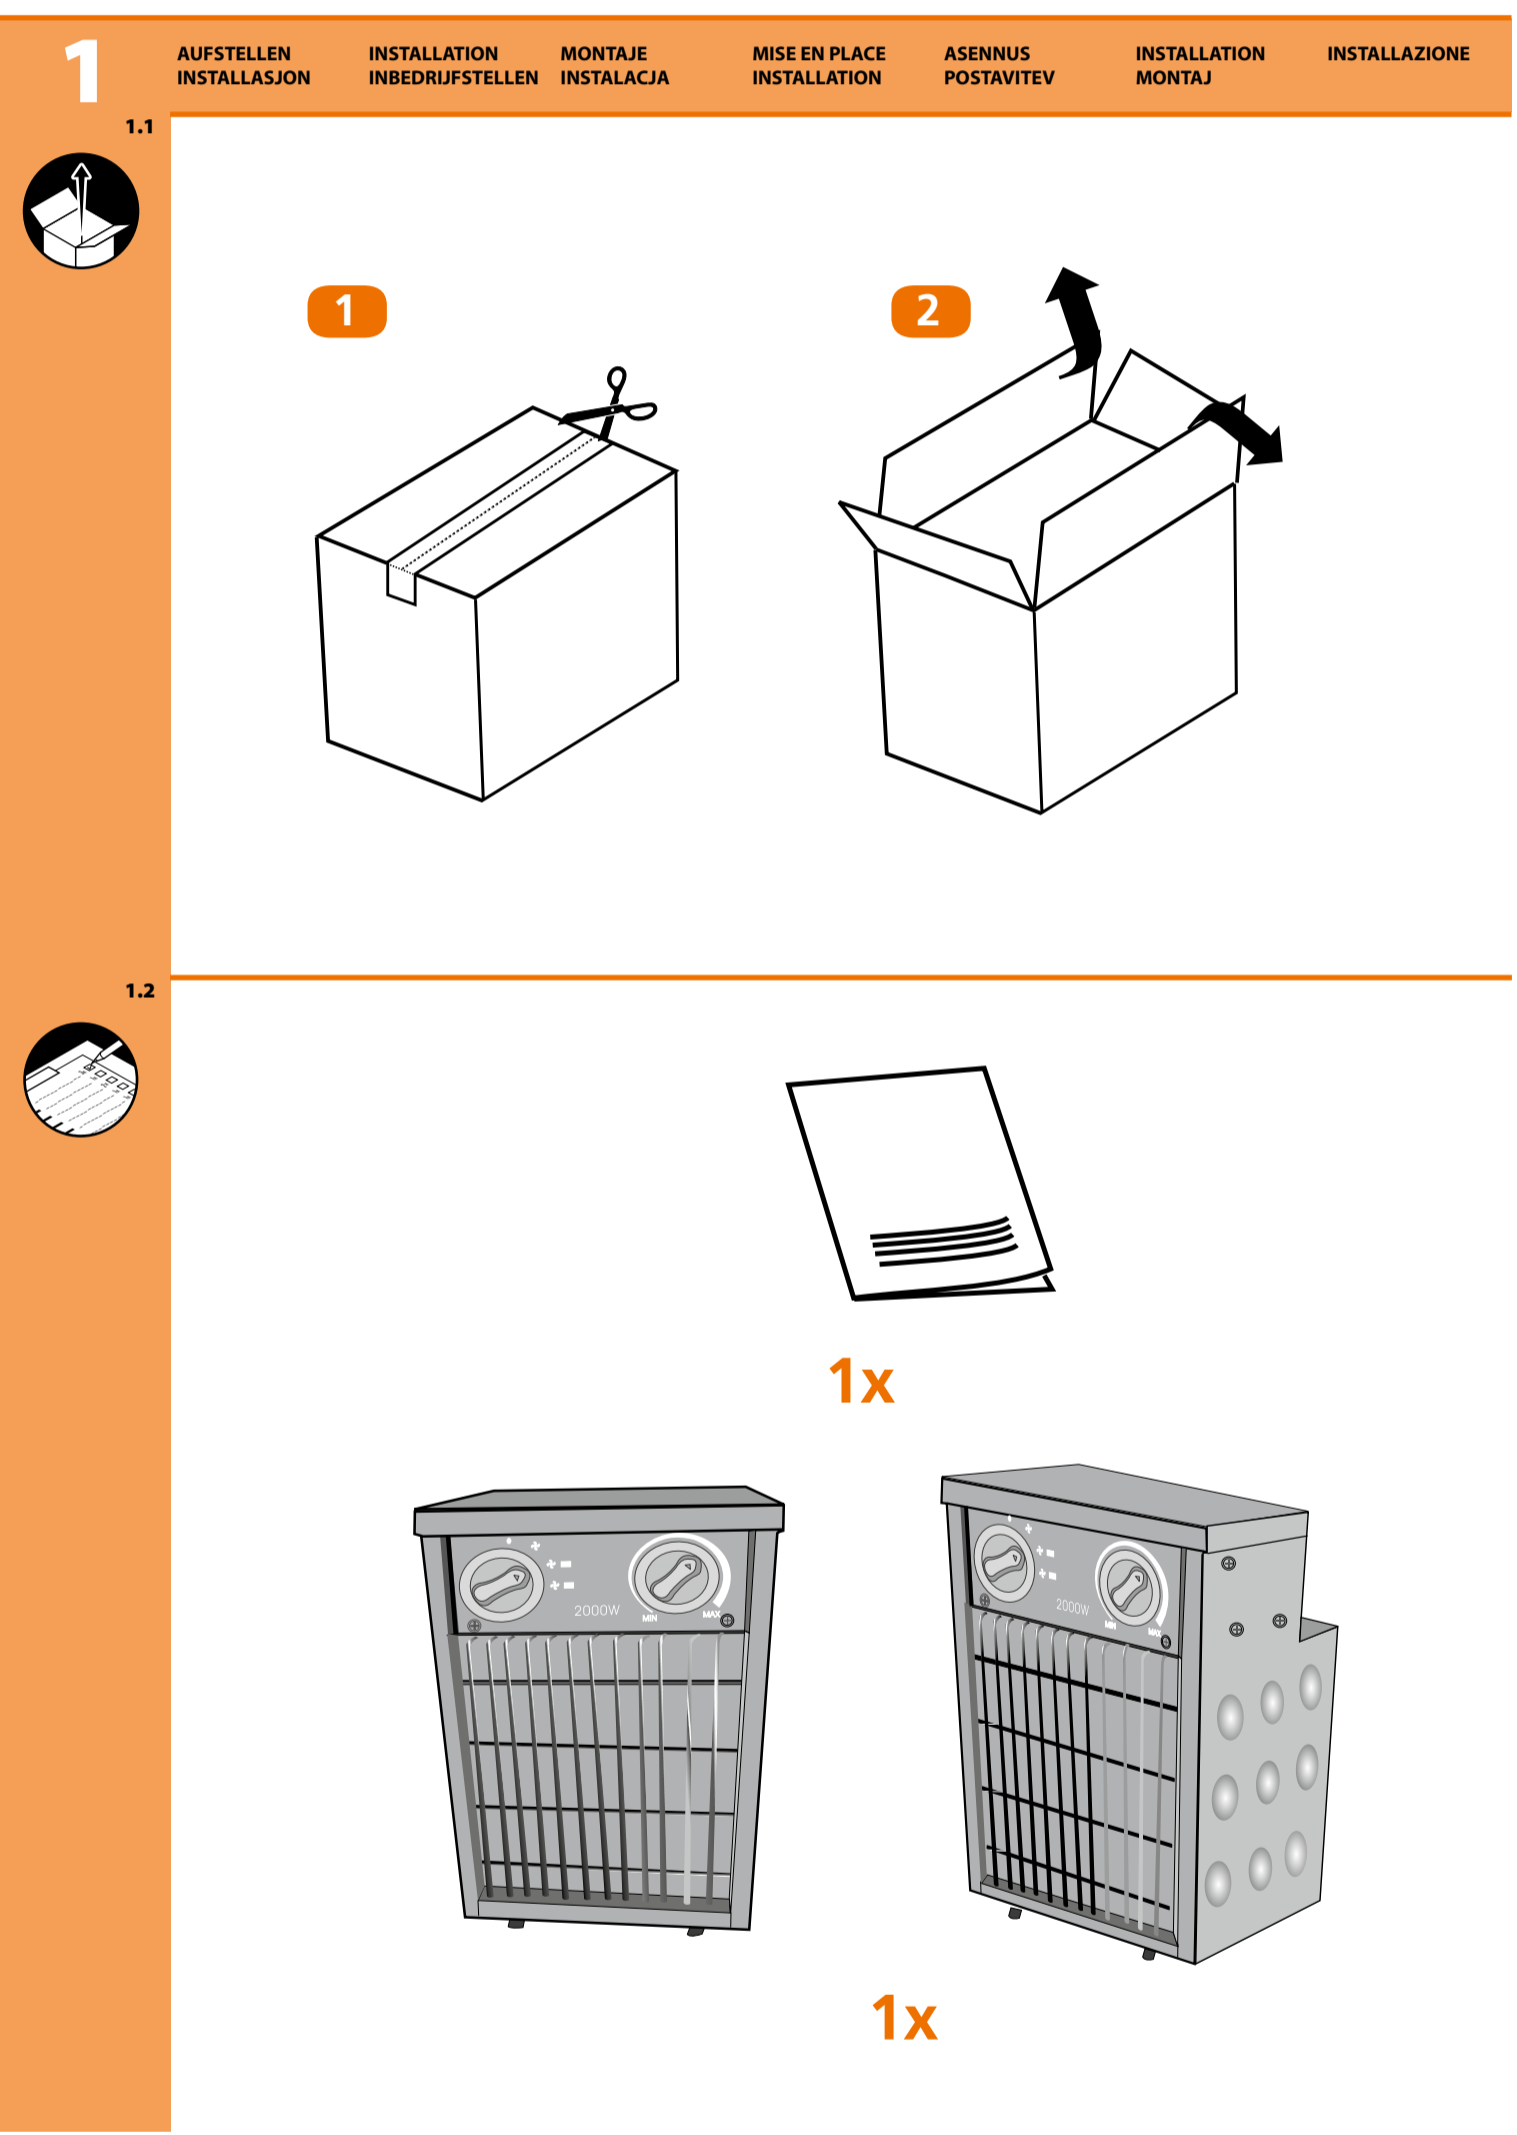

SYMBOLFÖRKLÄNINGAR LEYENDA	LEGÉNDÉ SYMBOLJEN SELTÝTS LEGENDA	LEGENDA LEGENDE	LEGENDA SYMBOLFÖRKLÄNINGAR LEYENDA	ISÄRETTLER	
✗	✓	⚠	⚡	1	➡
Nicht zulässig / Falsch Ikke tillatt / Feilaktig No permitido / Incorrecto Non autorisé / Incorrect Et salitta / väärin	Zulässig / Richtig Tillatt / Korrekt Permitido / Correcto Autorisé / Correct Et salitta / väärin	Ödem Feuer 0 Précision Prudence Yarutlus	Verbot Geisgijf Toma a tierra Prise de terre Maadolettu pösteriä pösteriasaan	Hitostroekin Tilhat Enchufar Brancher Kytke verkkopistoke pösteriasaan	Huomautusten Tilhat Desenchufar Débrancher Irrota verkkopistoke pösteriasaan
Not allowed / Wrong Naa antoosoo Ikke tillatt / Feil Niet toegestaan / Verkeerd Zabronione / niewłaściwe	Allowed / Okay Aantoesoo Tillatt / OK Toegestaan / Goed Zabronione / właściwe	Or Caution 0 Alors Of Otróżnie	Ground connection Mielika verra Jerd'ekontaktat Geard-stegcontact Zasilajęcy przewodem uziemnjącym	Plug in Huostit Plugga in Steek erin Hialt erutt wtyczk	Stop Finis Stopp Stop Hialt erutt lokk
Ej tillåtet / Fel Ni dovoljeno / Napočno Yasak / Yanlış	Tillåtet / OK Dovolený / Pravilno Yasak degil / Doğru	Eller Forsigtig Atti Pozor Şiddet	Jerdad anslutning Ozetrijena ridoička Prirod topraklı	Anslut Yukutir etkičak Fij prizet takan	Koppla från Isvelvotir etkičak Fij prizet takan
Temperatursanzeige Temperaturangabe Indicación de temperatura Indication temperature Lämpötilmämittäin Temp. indication Indicaciones temperatura Temperatur-indikator Temperatuurindicatie Wskazanie temperatury Temp.jelčikanje Prilaz temperature Scaklık gaeset	Reparatur nur durch anerkannte Firma Må kun repareres af en fagmand Réparation professionnelle exclusivement Korjaukset saa suorittaa vain ammattikäytöä Professional repair only Reparazione solo da ditto qualificata Skal kun repareres av fagfolk Reparatur uiskakutend door erkend bedrijf Naprawa wyłącznie przez autoryzowany serwis naprawczy Endast professionell reparation Poprawki najtrodziej upoznajęcijszy serwis Sadacsoo profesyonel tamir	Kundenservicefirma anrufen Kontakt serviceafdelingen Contacter le département de service Ota yhteyshenkilöön Contact service department Contactare la serviziu Ta kontakt med serviceafdelingen Contacteer servicebedrijf Skontaktować się z serwisem naprawczym Kontaktá servicoafdeling Pikilločte servis Servis le girtijän	Kontrollereen Sie Kontroller Controler Controla Check Controllare Kontrollieren Controllere Denelemek	Hier Gebiete Ventilator Controler Controla Check Controllare Kontrollieren Controllere Denelemek	Heizen Warmen Chauffage Lämmitys Heating Riscaldamento Opwarming Verwarming Uppvärmning Gerfe Isuttua

Modell	Strømverbrucg nom.	Spanning	Gewicht	Maße (B x T x H) (mm)	Raumkapazität	Schutzklasse	Anzahl Heizeinstellungen	Thermostat
EFH 5120	2000 W	220-240/50/1 V/Hz/PH	2,8 kg	195 x 177 x 285	80 m³	IP44	2	✓

Angegebene Werte sind Richtwerte, Änderungen vorbehalten. Oplyste værdier er indikative, ændringer forbeholdes. Estos valores son a título indicativo, nos reservamos el derecho de hacer modificaciones. Ces valeurs sont données à titre indicatif, sous réserve de modifications. Nämä tiedot ovat vain ohjeelliset, ja niitä voidaan muuttaa. To be used as indication, subject to modifications. I valori riportati sono indicativi, dati soggetti a modifiche. Til bruk som veiledning, med forbehold om endringer. Används som indikation, kan komma att ändras. Le za indikacijo, pridržujemo si pravico do sprememb. Değisikliklere tabii olup belirtmek üzere kullanılmaktadır. Indicatif gebruiken, wijzigingen voorbehouden. Podane wartości są orientacyjne, z zastrzeżeniem zmian.