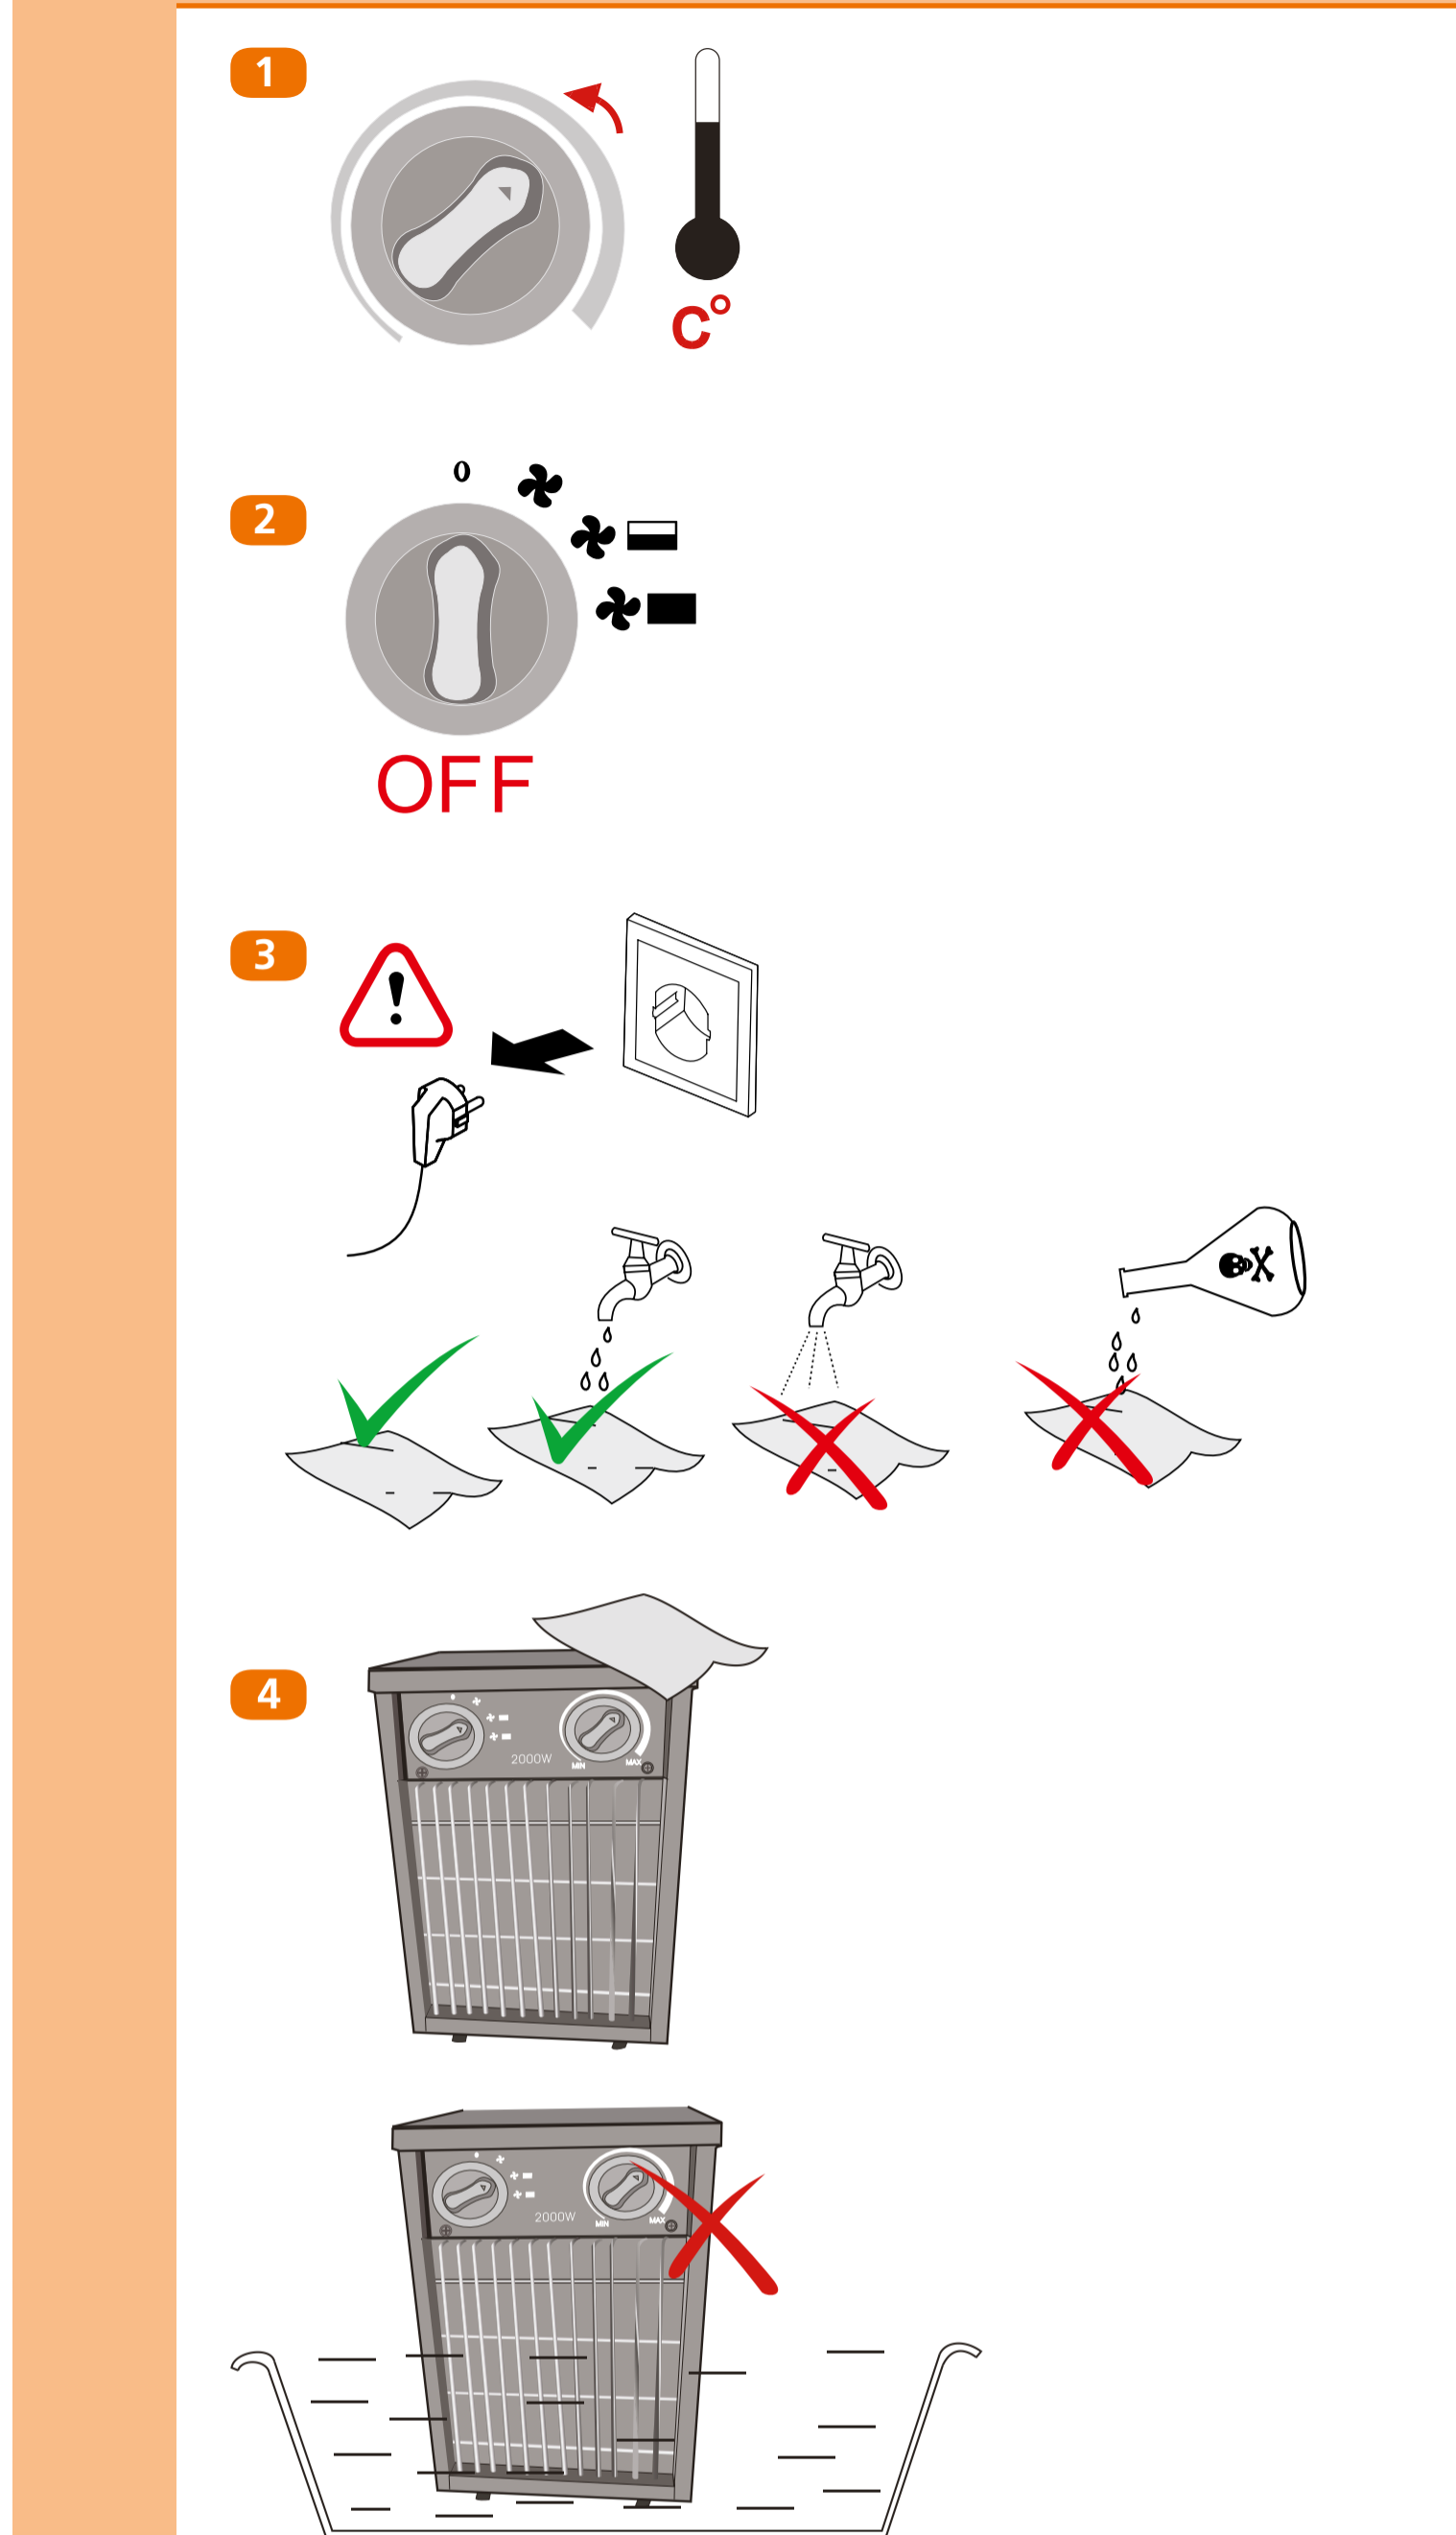

SYMBOLFÖRKLÄNINGAR LEYENDA	LEGÉNDÉ SYMBOLJEN SELTÝTS LEGENDA	LEGENDA LEGENDE	LEGENDA SYMBOLFÖRKLÄNINGAR LEYENDA	ISÄRETTLER	
✗	✓	⚠	⚡	1	➡
Nicht zulässig / Falsch Ikke tillatt / Feilaktig No permitido / Incorrecto Non autorisé / Incorrect Et salitta / väärin	Zulässig / Richtig Tillatt / Korrekt Permitido / Correcto Autorisé / Correct Et salitta / väärin	Ödem Feuer 0 Précision Prudence Yarutlus	Verbot Geisgijf Toma a tierra Prise de terre Maadolettu pösteriä pösteriasaan	Hitostroekin Tilhat Enchufar Brancher Kytke verkkopistoke pösteriasaan	Huomautusten Tilhat Desenchufar Débrancher Irrota verkkopistoke pösteriasaan
Not allowed / Wrong Naa antoosoo Ikke tillatt / Feil Niet toegestaan / Verkeerd Zabronione / niewłaściwe	Allowed / Okay Aantoesoo Tillatt / OK Toegestaan / Goed Zabronione / właściwe	Or Caution 0 Alors Of Otróżnie	Ground connection Mielika verra Jerd'ekontaktat Geard-stegcontact Zasilajęcy przewodem uziemnjącym	Plug in Huostit Plugga in Steek erin Hialt erutt wtyczk	Stop Finis Stopp Stop Hialt erutt lokk
Ej tillåtet / Fel Ni dovoljeno / Napočno Yasak / Yanlış	Tillåtet / OK Dovolený / Pravilno Yasak degil / Doğru	Eller Forsigtig Atti Pozor Şiddet	Jerdad anslutning Ozetrijena ridoička Prirod topraklı	Anslut Yukutir etkičak Fij prizet takan	Koppla från Isvelvotir etkičak Fij prizet takan
Temperatursanzeige Temperaturangabe Indicación de temperatura Indication temperature Lämpötilmämittäin Temp. indication Indicaciones temperatura Temperatur-indikator Temperatuurindicatie Wskazanie temperatury Temp.jelčikanje Prilaz temperature Scaklık gaeset	Reparatur nur durch anerkannte Firma Må kun repareres af en fagmand Réparation professionnelle exclusivement Korjaukset saa suorittaa vain ammattikäytöä Professional repair only Reparazione solo da ditto qualificata Skal kun repareres av fagfolk Reparatur uiskakutend door erkend bedrijf Naprawa wyłącznie przez autoryzowany serwis naprawczy Endast professionell reparation Poprawki najtrodziej upoznajęcijszy serwis Sadacsoo profesyonel tamir	Kundenservicefirma anrufen Kontakt serviceafdelingen Contacter le département de service Ota yhteyshenkilöön Contact service department Contactare la serviziu Ta kontakt med serviceafdelingen Contacteer servicebedrijf Skontaktować się z serwisem naprawczym Kontaktá servicoafdeling Pikilločte servis Servis le girtijän	Kontrollereen Sie Kontroller Controler Controla Check Controllare Kontrollieren Controllere Denelemek	Hier Gebiete Ventilator Controler Controla Check Controllare Kontrollieren Controllere Denelemek	Heizen Warmen Chauffage Lämmitys Heating Riscaldamento Opwarming Verwarming Uppvärmning Gerfe Isuttua

Modell	Strømverbrucg nom.	Spanning	Gewicht	Maße (B x T x H) (mm)	Raumkapazität	Schutzklasse	Anzahl Heizeinstellungen	Thermostat
EFH 5120	2000 W	220-240/50/1 V/Hz/PH	2,8 kg	195 x 177 x 285	80 m³	IP44	2	✓

Angegebene Werte sind Richtwerte, Änderungen vorbehalten. Oplyste værdier er indikative, ændringer forbeholdes. Estos valores son a título indicativo, nos reservamos el derecho de hacer modificaciones. Ces valeurs sont données à titre indicatif, sous réserve de modifications. Nämä tiedot ovat vain ohjeelliset, ja niitä voidaan muuttaa. To be used as indication, subject to modifications. I valori riportati sono indicativi, dati soggetti a modifiche. Til bruk som veiledning, med forbehold om endringer. Används som indikation, kan komma att ändras. Le za indikacijo, pridržujemo si pravico do sprememb. Değisikliklere tabii olup belirtmek üzere kullanılmaktadır. Indicatif gebruiken, wijzigingen voorbehouden. Podane wartości są orientacyjne, z zastrzeżeniem zmian.