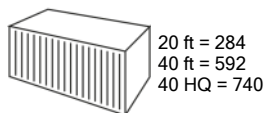

Ficha de producto

Linea de productos	Estufa parafina láser
Marca	Qlima
Modelo	SRE 4035 TC
Color	Blanco
Código EAN	8713508790763

Especificaciones técnicas

Tipo de quemador	Sistema de quemador de inyección electrónica (BI)	
Potencia nominal	kW	1,19 / 3,50
Para habitaciones de hasta	m ²	22 - 60
	m ³	54 - 140
Consumo (máx.)	l/h	0,365
	g/h	292
Capacidad del depósito	l	5
Autonomía (mín.-máx.)	h	13,5 - 40
Fuente de alimentación	V/Hz/Ph	220 - 240~ / 50 / 1
Potencia consumida en modo precalentación	W	335
Potencia consumida en modo calefacción	W	70 - 130
Presión sonora	dB(A)	26 - 39
Dimensiones (an x p x al) ¹	mm	436 x 313 x 435
Peso neto	kg	9
Garantía ²	años	4